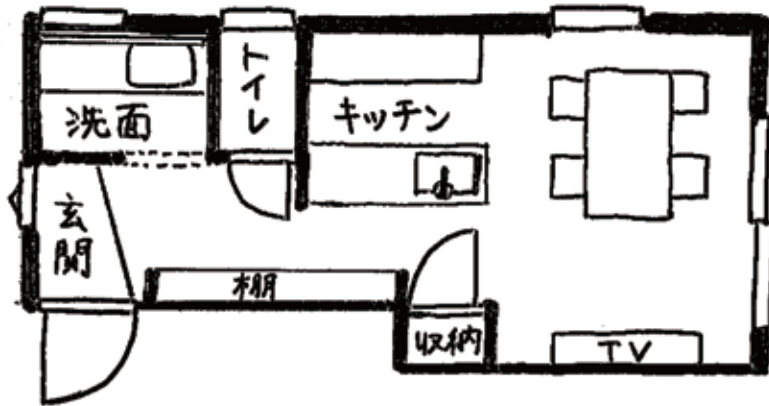

間取り図

ショールーム貸出料金	
4h まで	2,000 円
6h まで	3,000 円
6h 以上	500 円 / 1h 加算

貸出備品 / 別途 500 円

- ・ プロジェクター
- ・ 食器セット
- ・ キッチンペーパー等
(お問合せください)

ご予約方法

ご利用希望の方は
TEL or MAIL にてお申ください
場合によってはお断りさせて頂く事もございます
ご了承ください

TEL : 019-601-6760
MAIL : info@country-f.co.jp

- * 会議室
- * ママ会
- * ワークショップ
- * セミナー
- etc...

様々な場面にお役立てください

ショールームの広さに限りがございます
定員人数を 10 名様までとさせていただきます
ご了承ください